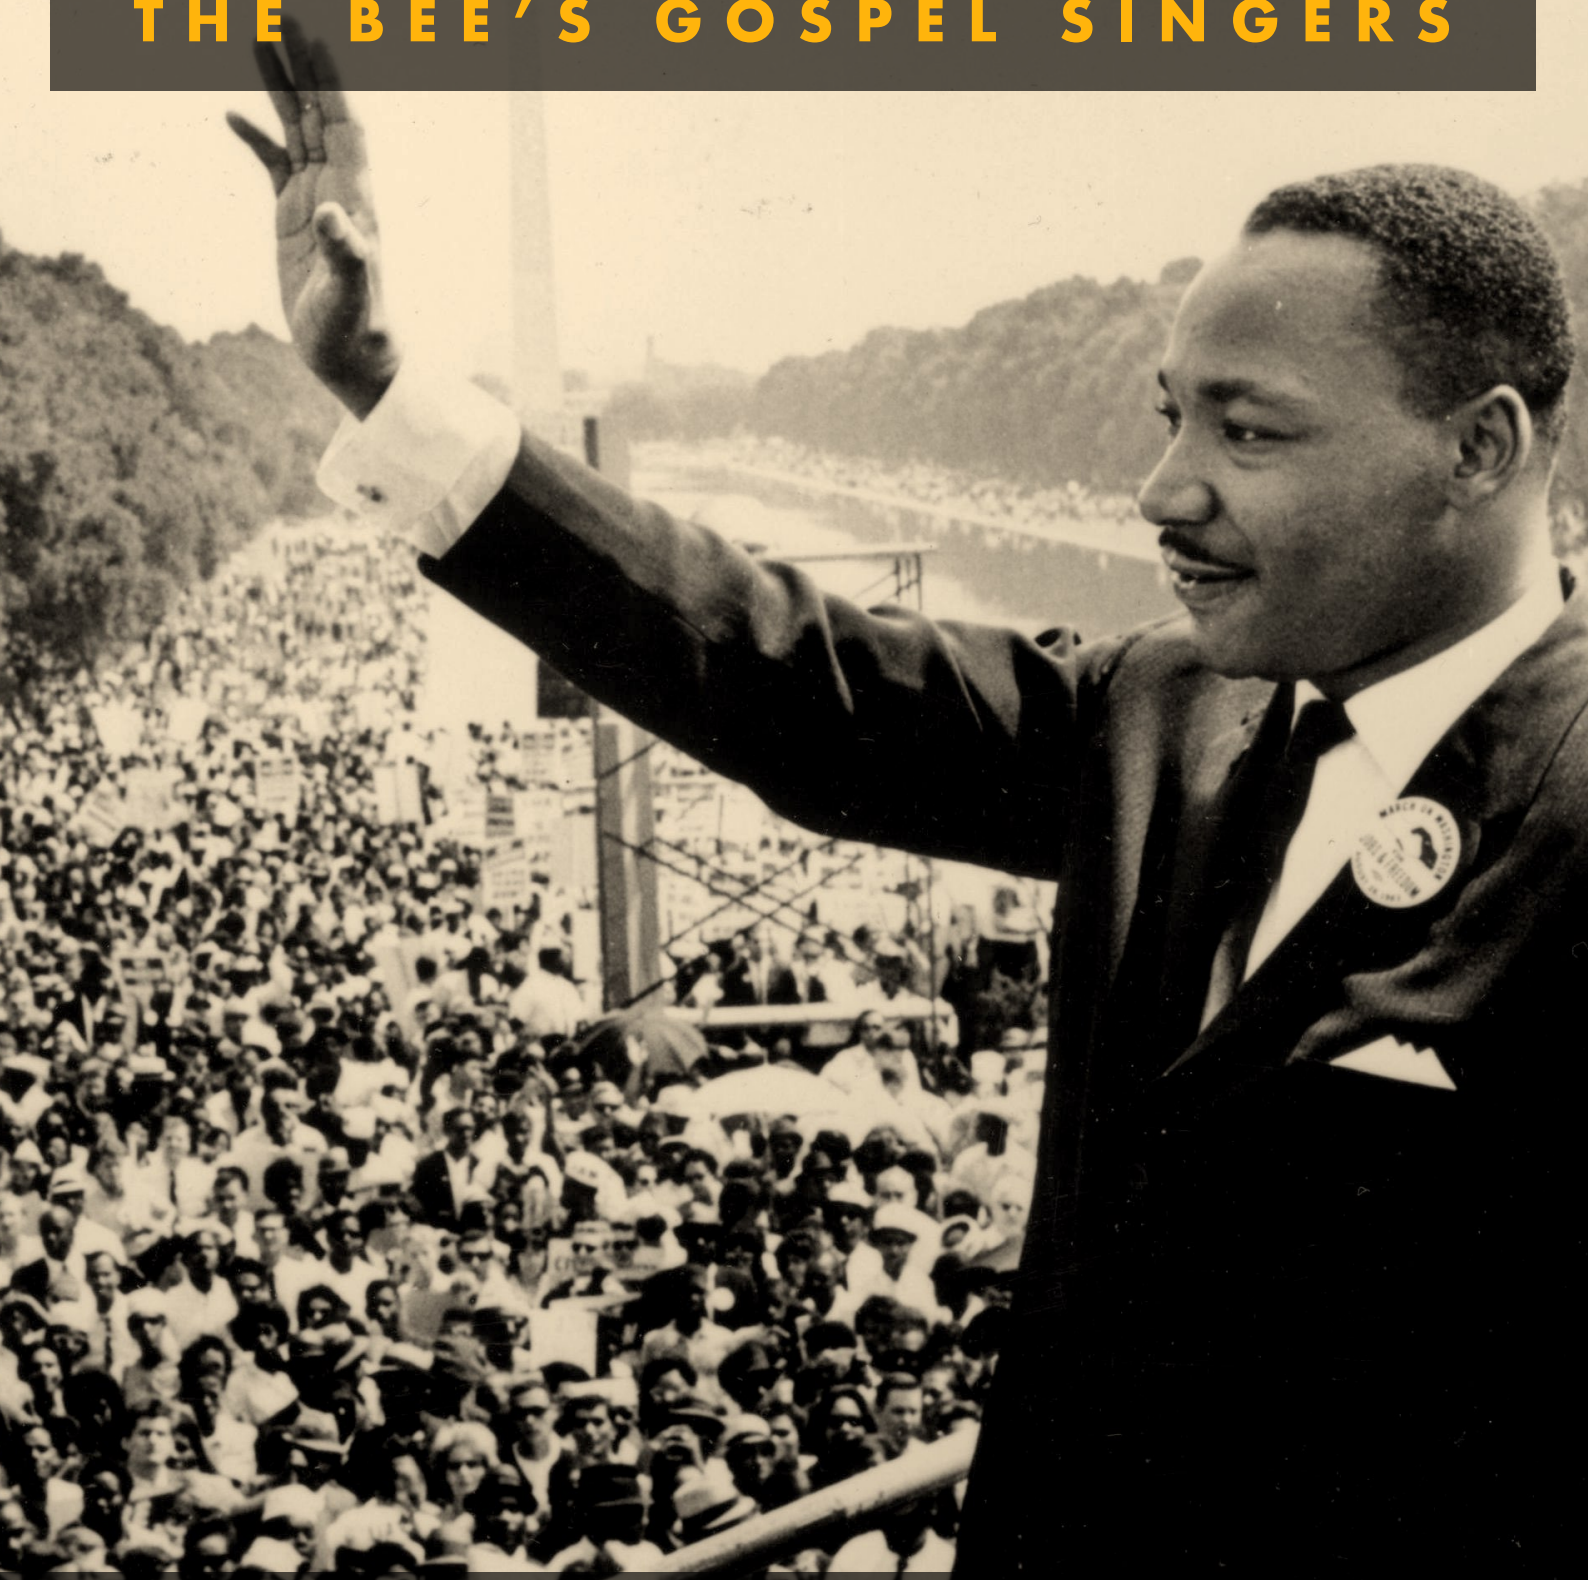

CULTE & GOSPEL

À L'ÉCOUTE DE MARTIN LUTHER KING
AVEC
THE BEE'S GOSPEL SINGERS

DIM 10 MAI, 9H₄₅ TEMPLE FAREL
TEMPLE-ALLEMAND 25, LA CHAUX-DE-FONDS