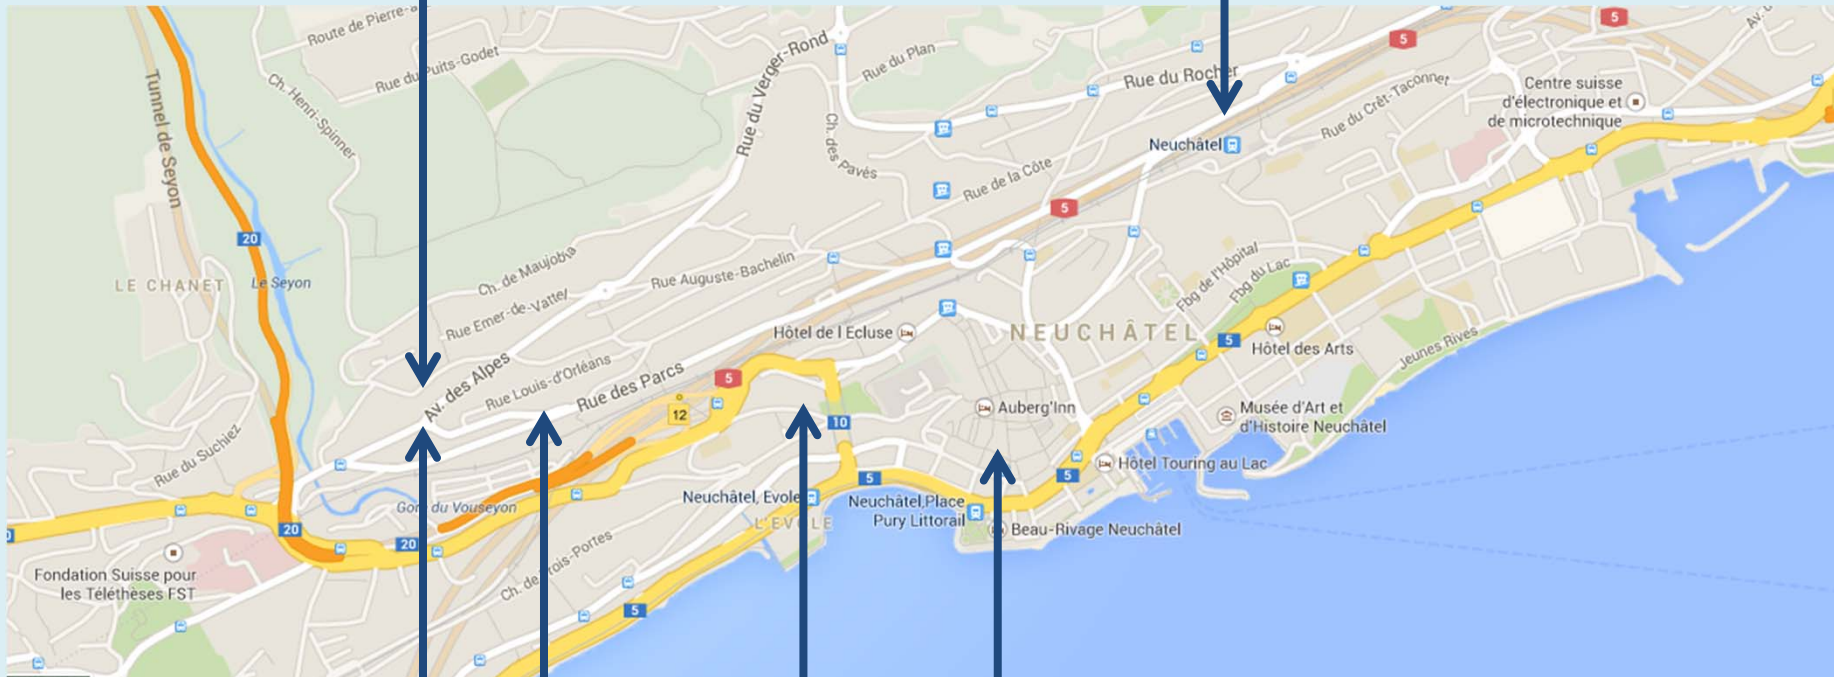

Localisation du Centre paroissial
aux Valangines (CPV), Neuchâtel
18 avenue des Alpes

Gare

Depuis la Gare:
Bus Ligne 120
arrêt Rosière

arrêt Rosière

Trolleybus Ligne 102
arrêt Temple des Valangines

Château