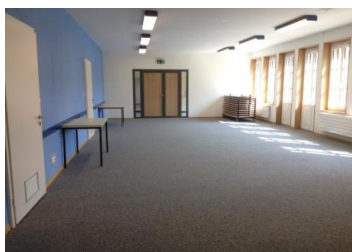

Centre paroissial aux Valangines

LOCATION : Pour assemblées, réunions de famille, goûter d'anniversaire, etc.

Accessible de plain-pied, équipé d'un WC pour personnes handicapées, ascenseur (**Attention: porte 80 cm**)

Lieu de culte ou concert : demi-journée Fr. 300.- journée complète 400.-

140 places assises

Beamer avec écran

Piano à demi-queue en location Fr. 40.-

Salle tilleul :

demi-journée ou soirée Fr. 40,- journée complète 80.-

Jusqu'à 20 personnes

Beamer, possibilité de restauration chaude ou froide

Location possible de la cuisine Fr. 50.-

Salle bleue :

demi-journée ou soirée FR. 100.- journée complète FR. 200.-

80 à 100 personnes journée

Accès direct à la terrasse sud

Beamer, sono pour musique, possibilité de restauration chaude ou froide

Location possible de la cuisine Fr. 50.-

Salle jaune :

demi-journée ou soirée Fr. 70.- journée complète Fr. 140.-